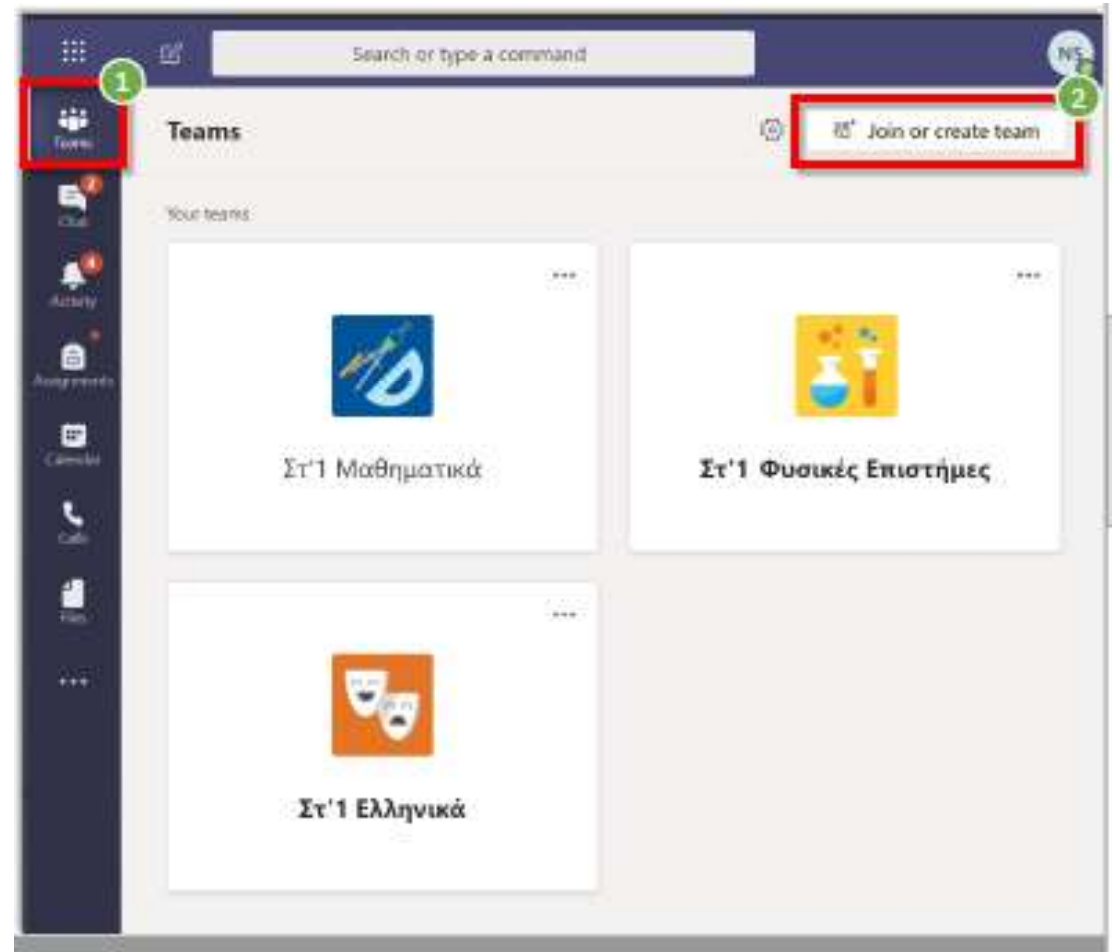

Σύνδεση σε ομάδα στο Teams

Δημοτικό Χοιροκοιτίας
Οκτώβριος 2020

Σύνδεση σε ομάδα με κωδικό

1. Επιλέξτε “Teams” από το αριστερό μενού (sidebar).
2. Επιλέξτε “Join or create team”

Σύνδεση σε ομάδα με κωδικό

3. Εισάγετε τον κωδικό που σας έχει δοθεί από το σχολείο ή τον εκπαιδευτικό σας στο πεδίο “Enter code”.
4. Ακολούθως επιλέξτε “Join team”

Σύνδεση σε ομάδα με κωδικό

- ▶ Σημείωση: Αφού συνδεθείτε σε μια ομάδα, δεν χρειάζεται να χρησιμοποιήσετε ξανά τον κωδικό της ομάδας αυτής. Η ομάδα θα εμφανίζεται αυτόματα κάτω από τις ομάδες σας (Your teams).