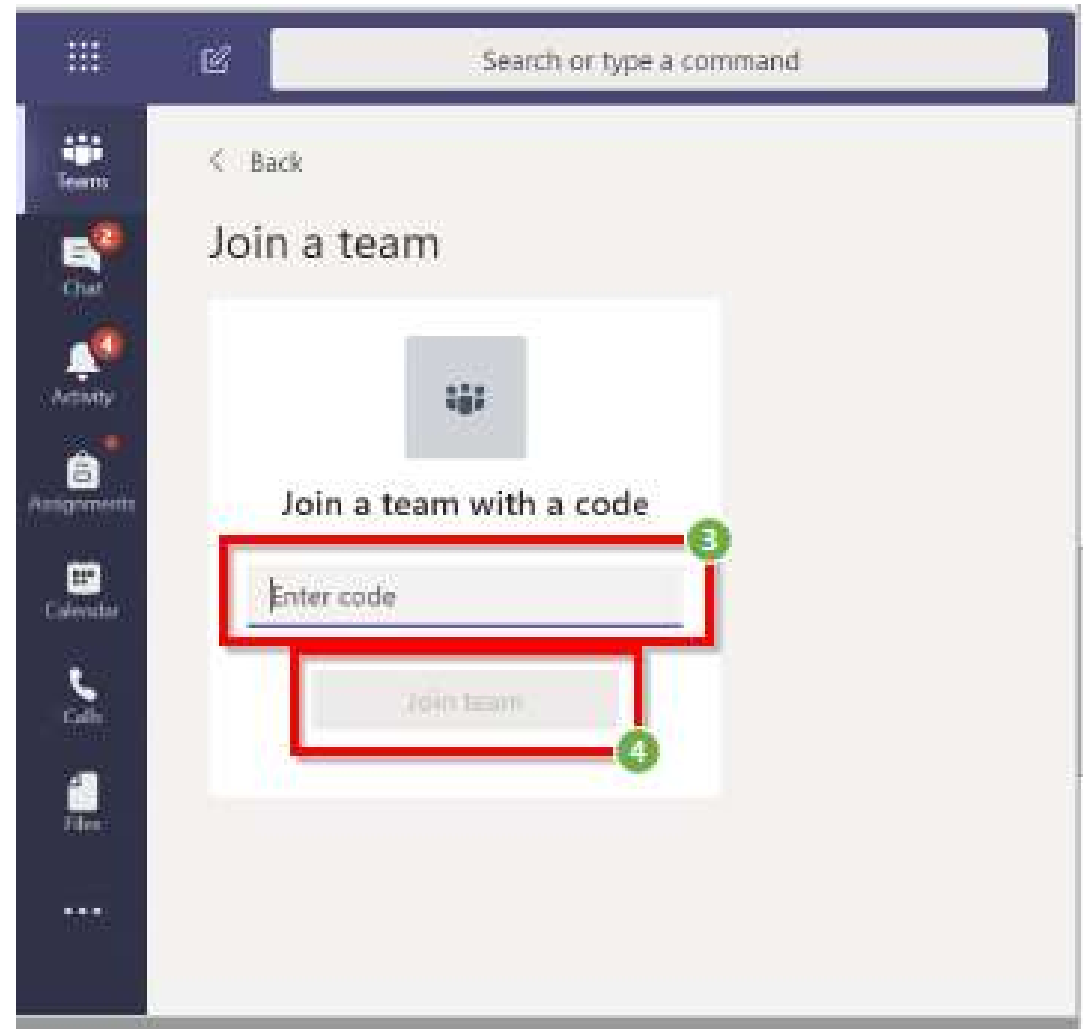

Σύνδεση σε ομάδα στο Teams

Δημοτικό Χοιροκοιτίας
Οκτώβριος 2020

Σύνδεση σε ομάδα με κωδικό

1. Επιλέξτε “Teams” από το αριστερό μενού (sidebar).
2. Επιλέξτε “Join or create team”

Σύνδεση σε ομάδα με κωδικό

3. Εισάγετε τον κωδικό που σας έχει δοθεί από το σχολείο ή τον εκπαιδευτικό σας στο πεδίο “Enter code”.
4. Ακολούθως επιλέξτε “Join team”

Σύνδεση σε ομάδα με κωδικό

- ▶ Σημείωση: Αφού συνδεθείτε σε μια ομάδα, δεν χρειάζεται να χρησιμοποιήσετε ξανά τον κωδικό της ομάδας αυτής. Η ομάδα θα εμφανίζεται αυτόματα κάτω από τις ομάδες σας (Your teams).